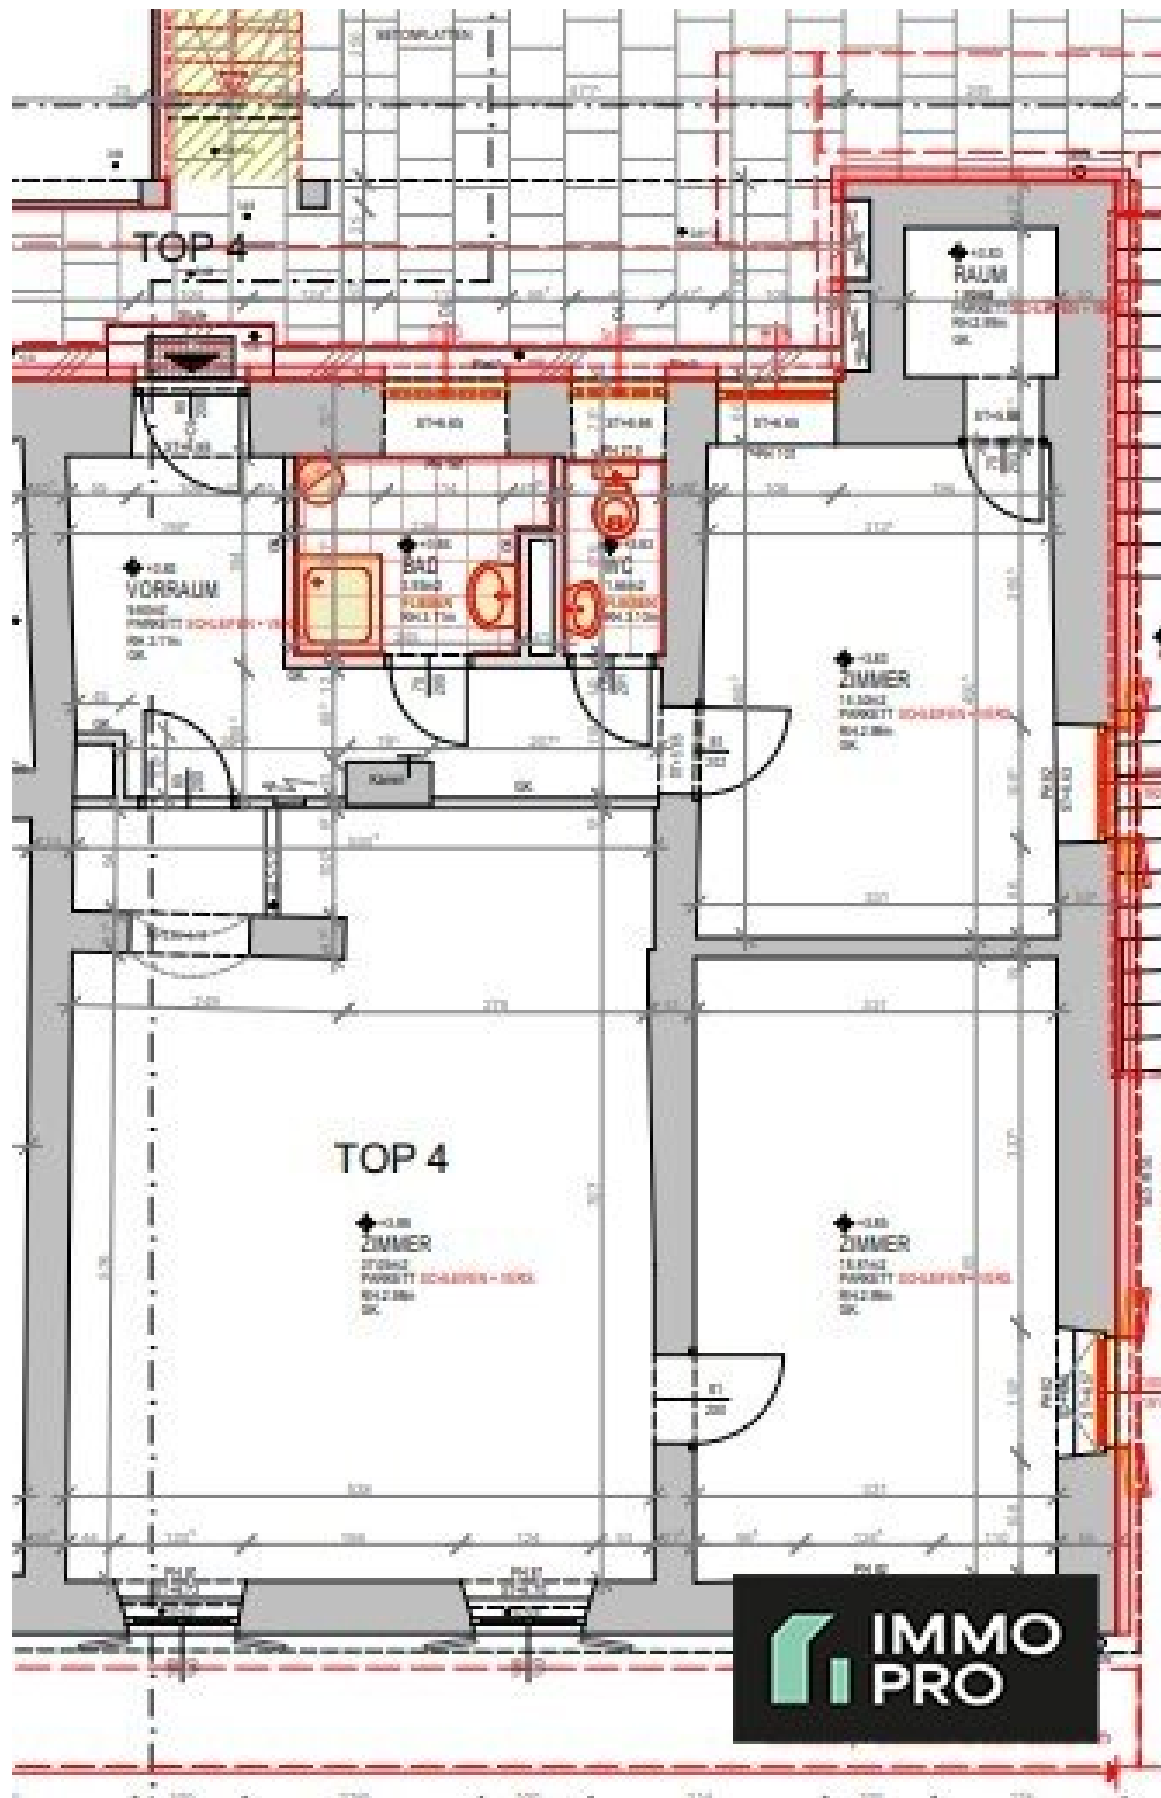

**Schöne, generalsanierte 3-Zimmer-Wohnung inkl.
Parkplatz - in Wildon!**

Objektnummer: 7278/42836

Eine Immobilie von STIWOG Immobilien GmbH

Zahlen, Daten, Fakten

Adresse	Unterer Markt 3
Art:	Wohnung
Land:	Österreich
PLZ/Ort:	8410 Wildon
Wohnfläche:	88,29 m ²
Nutzfläche:	88,29 m ²
Zimmer:	3
Bäder:	1
WC:	1
Gesamtmiete	960,60 €
Kaltmiete (netto)	706,32 €
Kaltmiete	873,27 €
Betriebskosten:	166,95 €
USt.:	87,33 €
Provisionsangabe:	

Gemäß Erstauftraggeberprinzip bezahlt der Abgeber die Provision.

Ihr Ansprechpartner

Ruza Lukic

ImmoPro Immobilien GmbH
Adolf-Pichler-Platz
6020 Innsbruck

H +4366488831457

Objektbeschreibung

Zur Vermietung gelangt diese **3-Zimmer-Wohnung** mit einer Nutzfläche von **88,29 m²** im **1. Obergeschoss** ohne **Lift**.

Aufteilung:

Vorraum, Badezimmer, Toilette, Wohnküche mit Küchenzeile mit E-Herd mit Ceranfeld, Geschirrspüler, Dunstabzug (Umluft), Kühlschrank mit Gefrierkombination, Schlafzimmer, Kinderzimmer.

Die Wohnung wird auf 5 Jahre befristet vermietet. Es wird ein Kündigungsverzicht von 1 Jahr und einer darauffolgenden 3-monatigen Kündigungsfrist vereinbart.