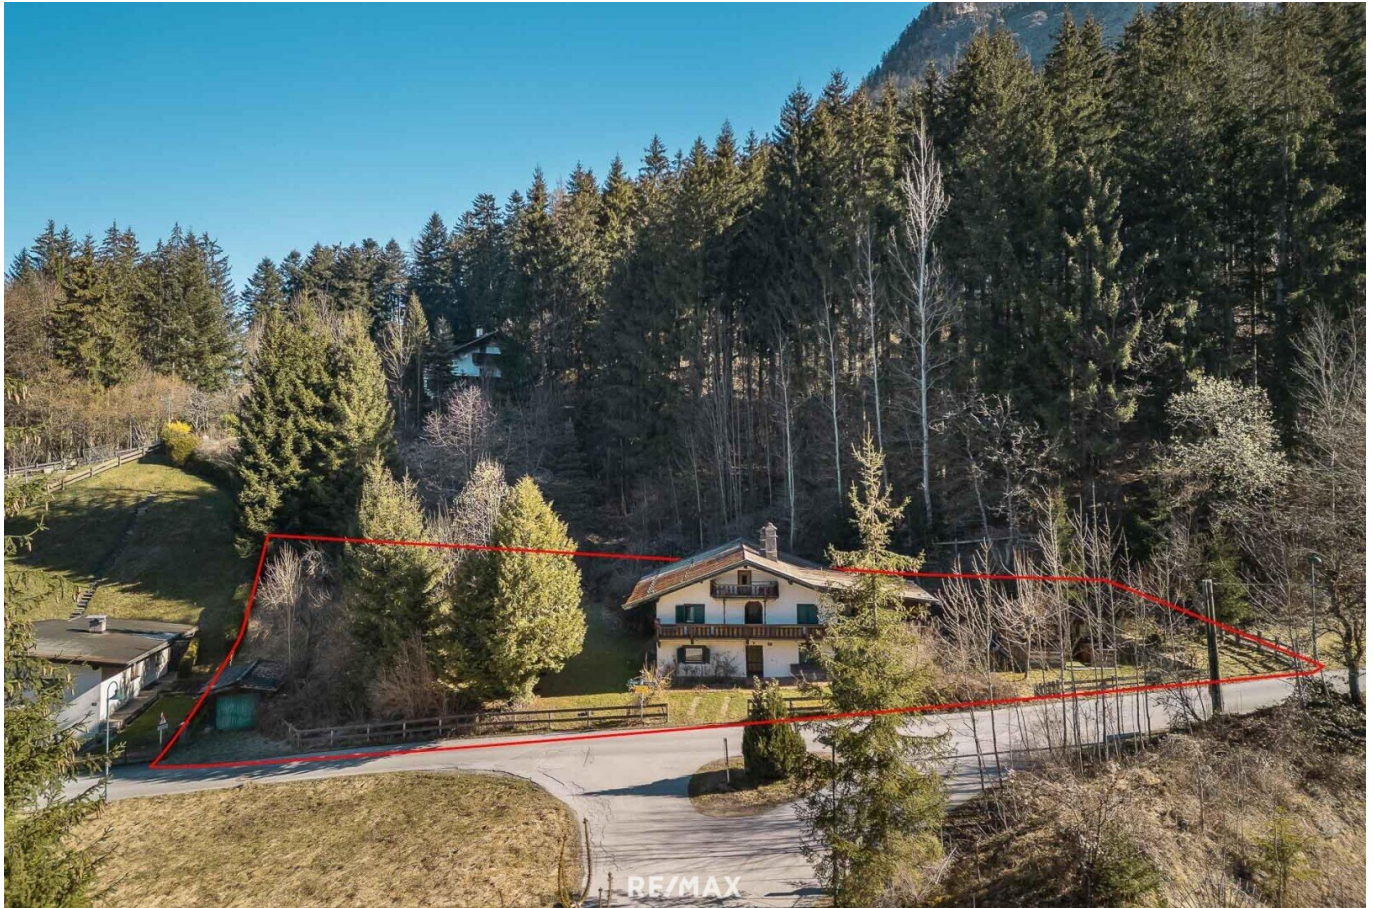

Attraktives Baugrundstück in Bad Häring zu kaufen!

Grundstück

Objektnummer: 3756/600

Eine Immobilie von RE/MAX Fusion Kronthaler & Partner GmbH

Zahlen, Daten, Fakten

Art:	Grundstück
Land:	Österreich
PLZ/Ort:	6323 Bad Häring
Kaufpreis:	251.250,00 €
Provisionsangabe:	

Objektbeschreibung

Attraktives Baugrundstück mit Planungspotenzial !!

Objektbeschreibung & Highlights

Angeboten wird ein großzügiges und optimal gelegenes Baugrundstück mit einer Gesamtfläche von ca. 1.340 m² in Bad Häring. Dieses Grundstück wird folgendermaßen zum Kauf angeboten (1/4 von der Gesamtfläche, ca. 335m²) und bietet eine ausgezeichnete Fläche für ein individuelles Bauprojekt.

Planung als Mehrwert:

Als Service stellen wir Ihnen eine ausführliche Vorplanung zur Realisierung von zwei Doppelhaushälften (4 Wohneinheiten) zur Verfügung. Diese Planung dient als fundierte Grundlage und zeigt das hohe Potenzial des Grundstücks, ist jedoch nicht Gegenstand des Kaufvertrags für das Grundstück selbst.

- Die Vorplanung sieht 4 Doppelhaushälften mit je ca. 110 m² Wohnfläche vor.
- Ein konkretes Angebot zur Realisierung dieser Planung liegt vor und kann bei Interesse eingesehen werden.

Der Vermittler ist als Doppelmakler tätig.