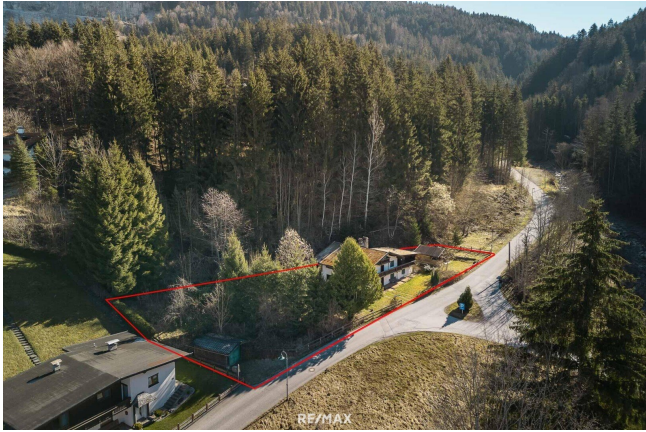

Attraktives Baugrundstück in Bad Häring zu kaufen!

Grundstück

Objektnummer: 3756/600

Eine Immobilie von RE/MAX Fusion Kronthaler & Partner GmbH

Zahlen, Daten, Fakten

Art:	Grundstück
Land:	Österreich
PLZ/Ort:	6323 Bad Häring
Kaufpreis:	251.250,00 €
Provisionsangabe:	

Objektbeschreibung

Attraktives Baugrundstück mit Planungspotenzial !!

Objektbeschreibung & Highlights

Angeboten wird ein großzügiges und optimal gelegenes Baugrundstück mit einer Gesamtfläche von ca. 1.340 m² in Bad Häring. Dieses Grundstück wird folgendermaßen zum Kauf angeboten (1/4 von der Gesamtfläche, ca. 335m²) und bietet eine ausgezeichnete Fläche für ein individuelles Bauprojekt.

Planung als Mehrwert:

Als Service stellen wir Ihnen eine ausführliche Vorplanung zur Realisierung von zwei Doppelhaushälften (4 Wohneinheiten) zur Verfügung. Diese Planung dient als fundierte Grundlage und zeigt das hohe Potenzial des Grundstücks, ist jedoch nicht Gegenstand des Kaufvertrags für das Grundstück selbst.

- Die Vorplanung sieht 4 Doppelhaushälften mit je ca. 110 m² Wohnfläche vor.
- Ein konkretes Angebot zur Realisierung dieser Planung liegt vor und kann bei Interesse eingesehen werden.

Der Vermittler ist als Doppelmakler tätig.