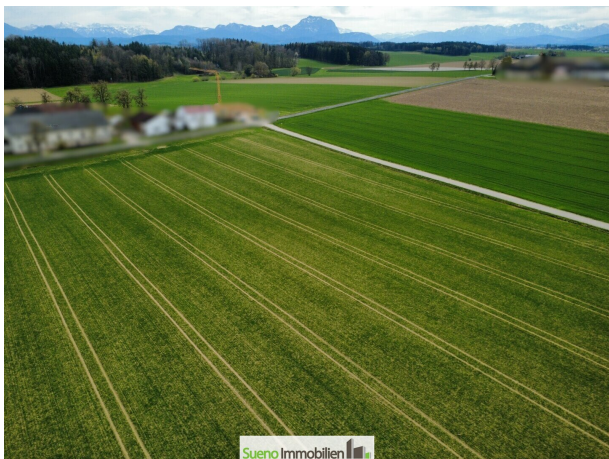

## Objektbeschreibung

Zum Verkauf steht ein vielseitig nutzbarer landwirtschaftlicher Acker mit einer Gesamtfläche von **1.992 m<sup>2</sup>**.

Die Fläche ist ideal geeignet für **Gemüseanbau, Obstplantage, Hobby-Landwirtschaft** oder als **zukunftssichere Anlage**.

### Eckdaten:

- Fläche: 1.992 m<sup>2</sup>
- Widmung: Landwirtschaftliche Nutzung
- Direkte Straßenzufahrt
- Gute öffentliche Verkehrsanbindung (Bus)
- Vielseitig nutzbar: Gemüse, Obst, Hobby-Landwirtschaft, Anlage