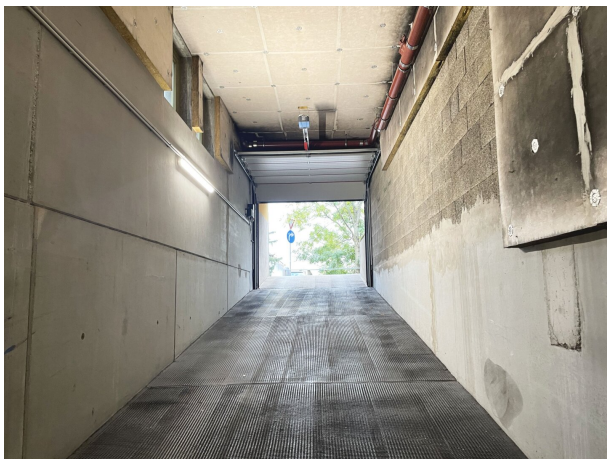

**1230 Wien Hochwassergasse 30+32: Tiefgaragenplätze –
provisionsfrei verfügbar**

Objektnummer: 3662

**Eine Immobilie von Heimat Österreich gemeinnützige Wohnungs-
und Siedlungsgesellschaft m.b.H.**

Zahlen, Daten, Fakten

Objektbeschreibung

Freier Tiefgaragenstellplatz in Wien – jetzt mieten!

Sichern Sie sich Ihren **Stellplatz in zentraler Lage!**

- **Monatliche Miete:** € 78,74
- **Einmaliger Finanzierungsbeitrag:** ca. € 1.141,--
- **Verkehrsanbindung:** Buslinien **17A** und **66A** nur wenige Schritte entfernt
- **Nahe Infrastruktur:** Arzt, Apotheke, Schule, Kindergarten und Supermarkt
- Geeignet für **Anrainer** sowie **Beschäftigte in der Umgebung**