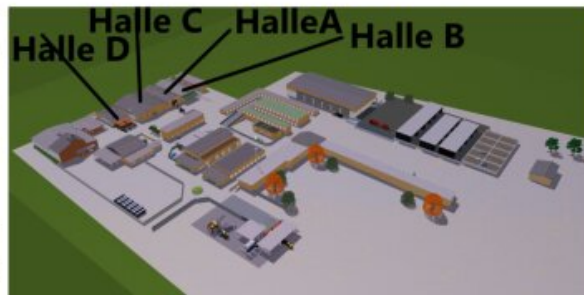

VERMIETUNG VON:

- HALLEN
- FREIPLÄTZEN
- BÜROS

www.Areal200.at

Blumauerstraße 200A, 2601 Sollenau