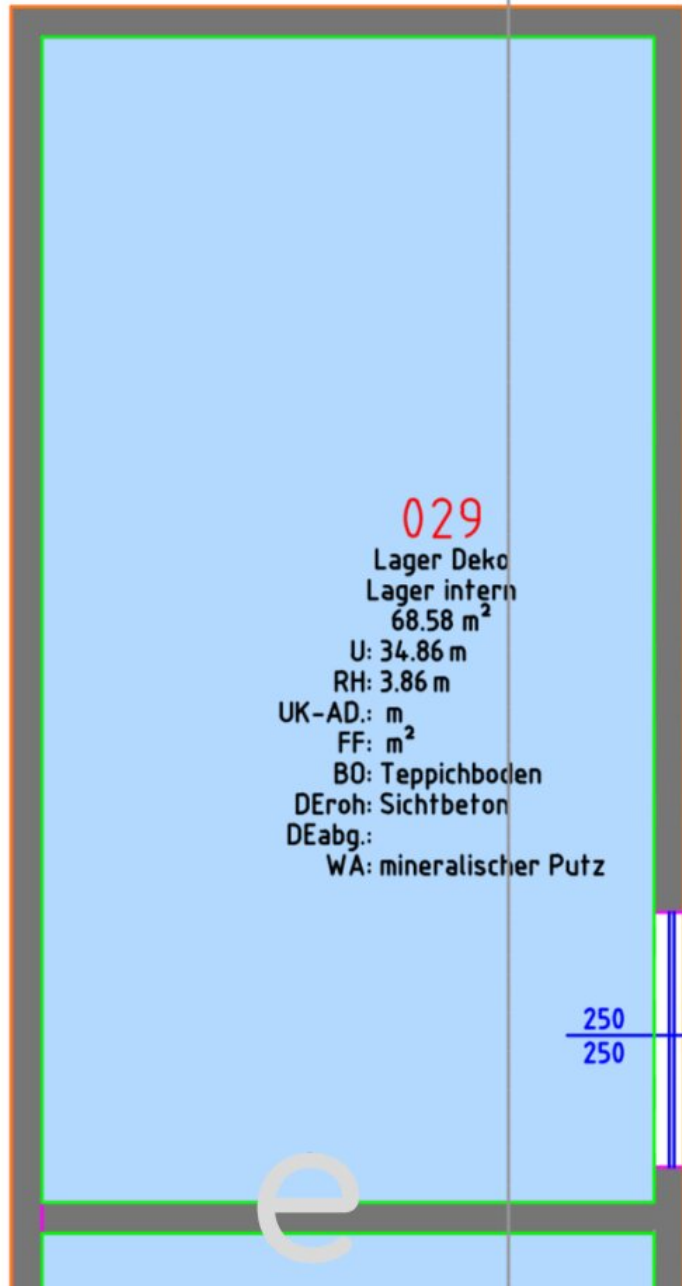

## Zahlen, Daten, Fakten

<b>Art:</b>	Halle / Lager / Produktion - Lager
<b>Land:</b>	Österreich
<b>PLZ/Ort:</b>	3500 Krems an der Donau
<b>Nutzfläche:</b>	68,00 m <sup>2</sup>
<b>Lagerfläche:</b>	68,58 m <sup>2</sup>
<b>Kaltmiete (netto)</b>	500,48 €
<b>Kaltmiete</b>	614,44 €
<b>Betriebskosten:</b>	45,96 €
<b>USt.:</b>	109,29 €
<b>Infos zu Preis:</b>	

## Objektbeschreibung

Es steht eine Lagerhalle mit **rd. 68 m<sup>2</sup>** zu Mieten zur Verfügung. **Freifläche kann ebenso angemietet werden.**