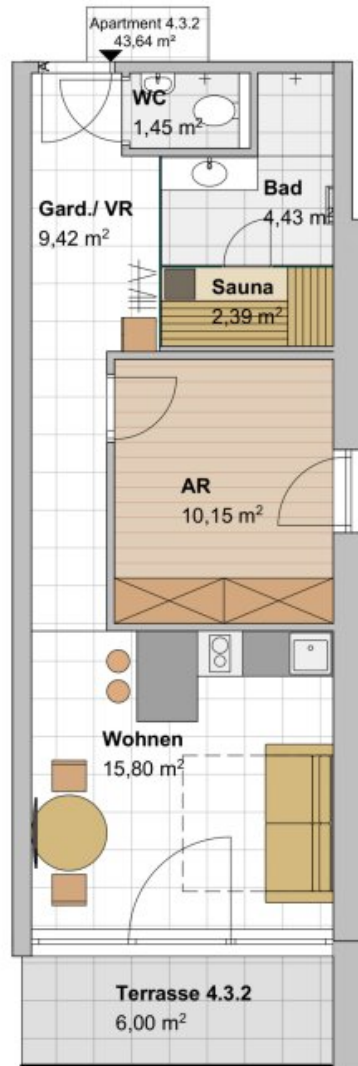

Verkaufspläne Nikolaus by AvenidA Zell am See

VORABZUG

Apartment 4.3.2
tst /13.11.2019